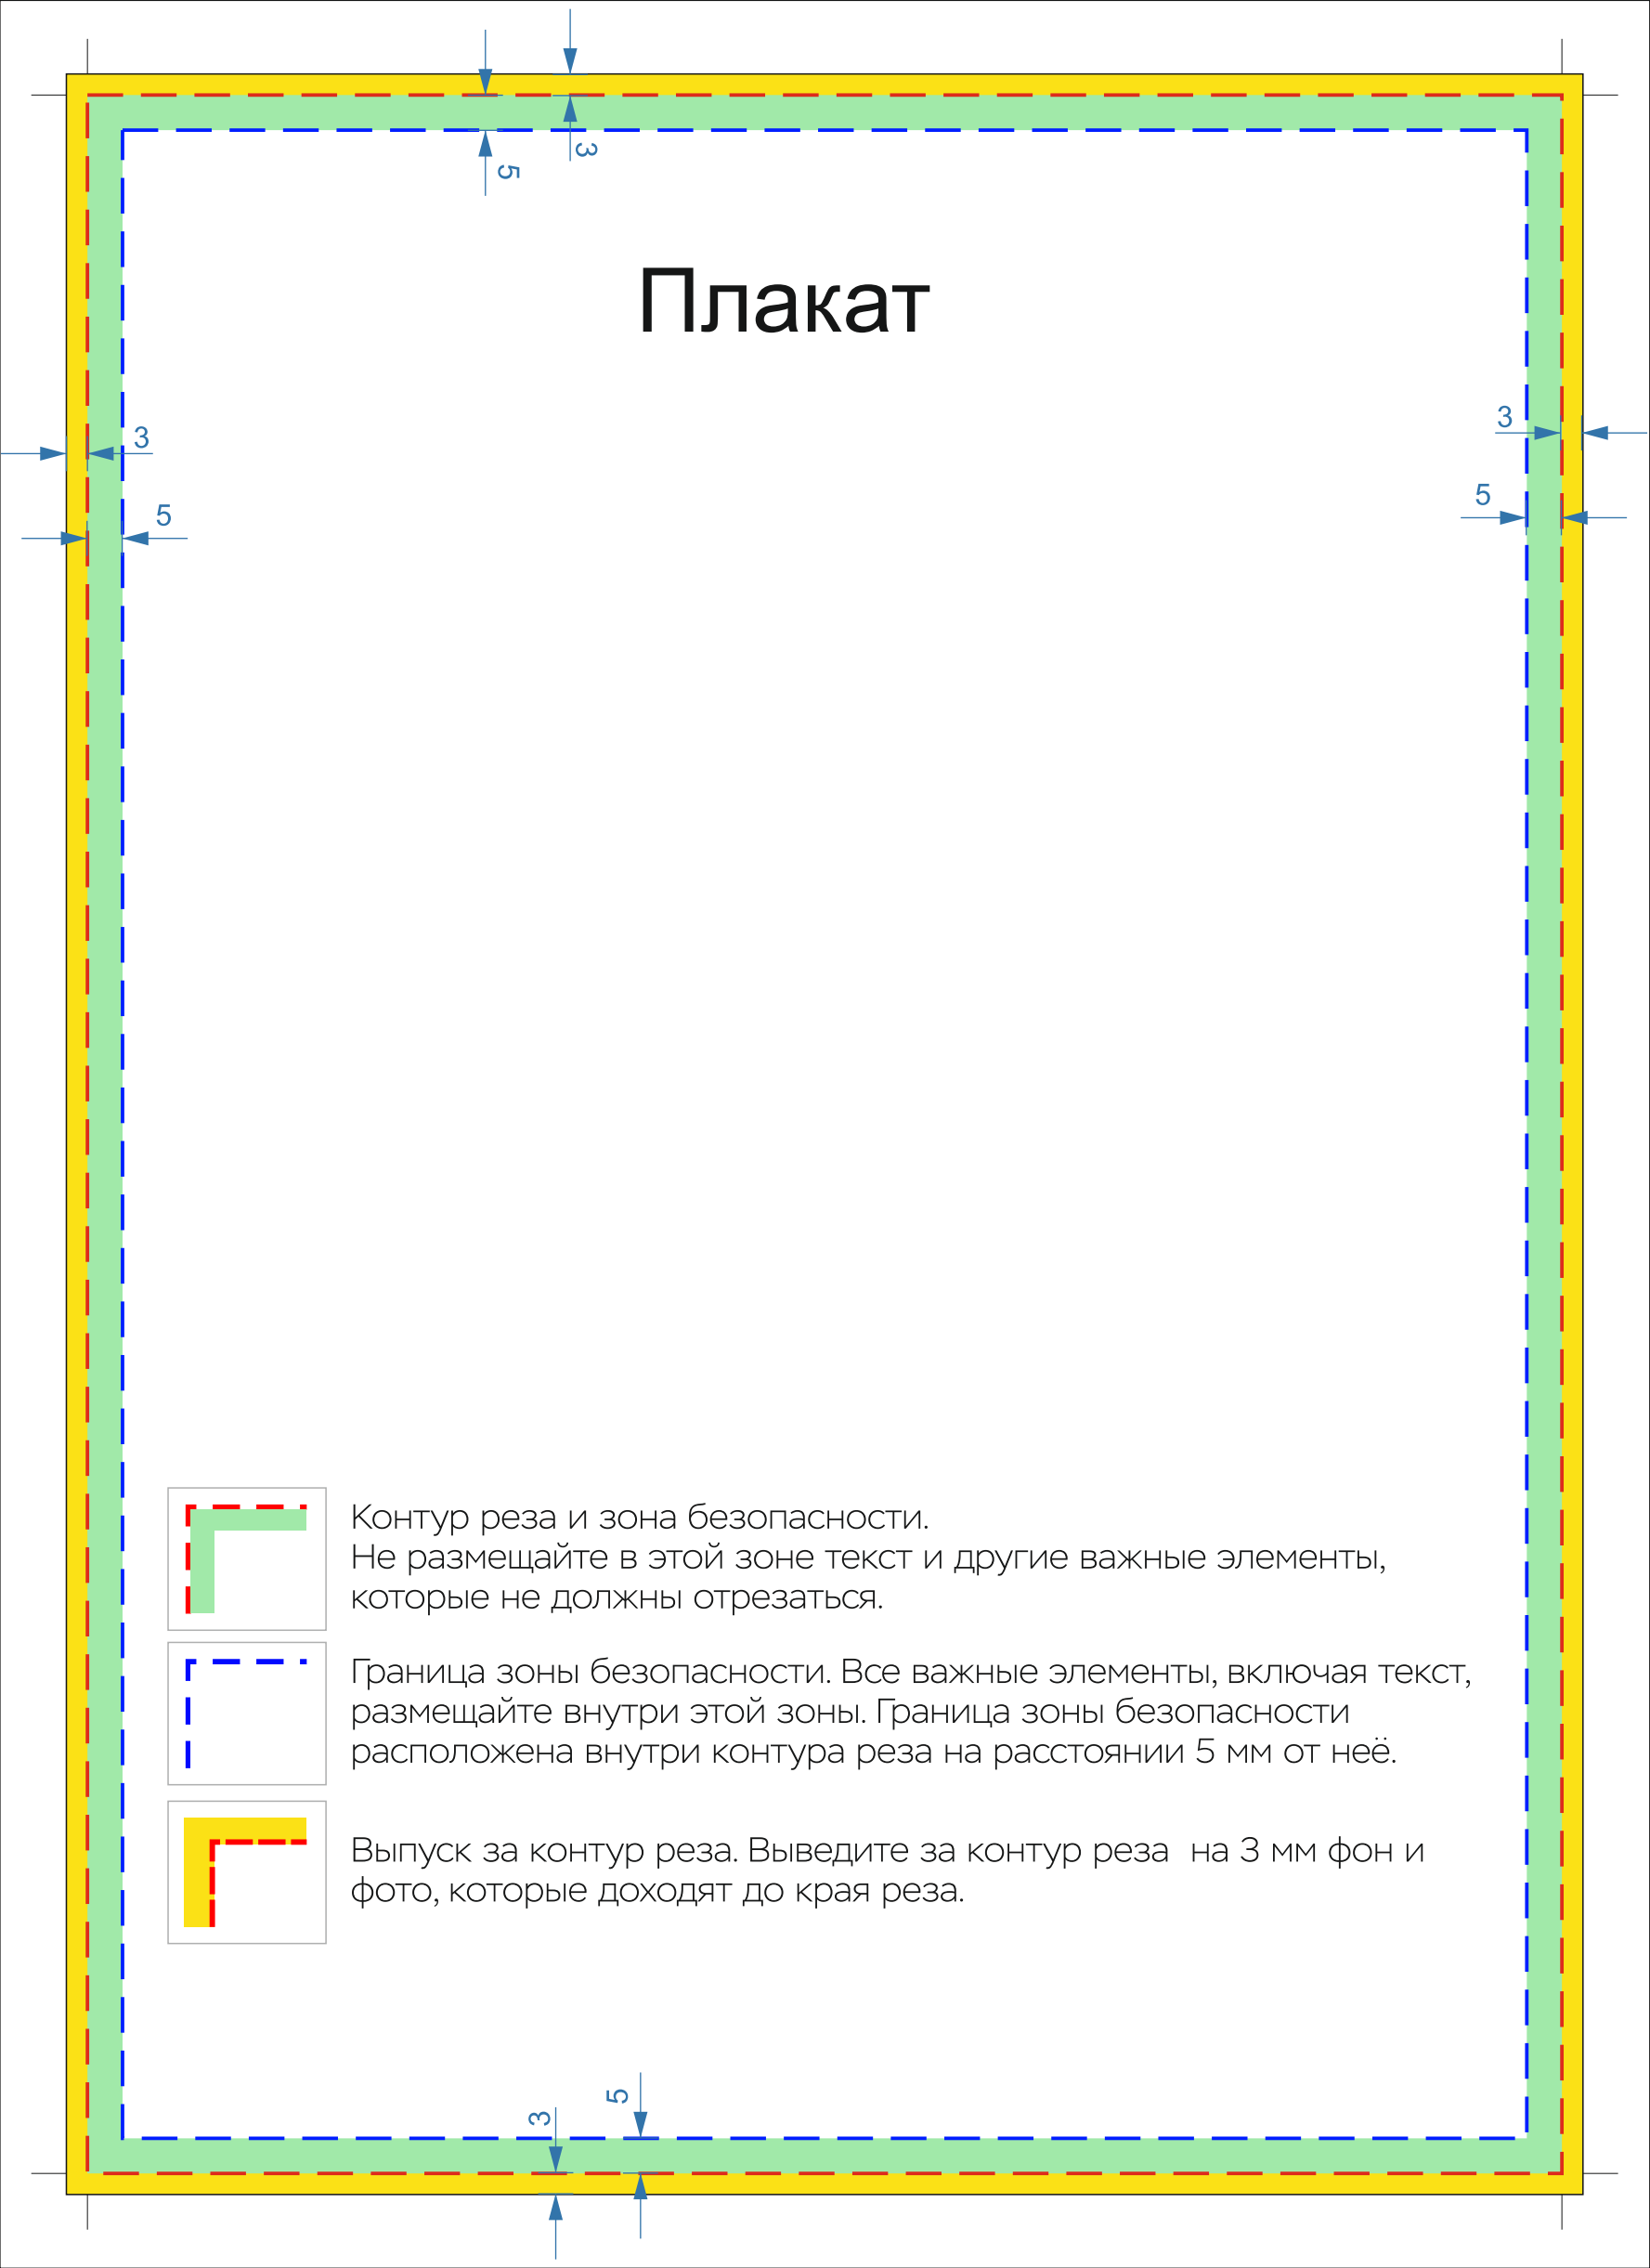

Плакат

Контур реза и зона безопасности. Не размещайте в этой зоне текст и другие важные элементы, которые не должны отрезаться.

Граница зоны безопасности. Все важные элементы, включая текст, размещайте внутри этой зоны. Граница зоны безопасности расположена внутри контура реза на расстоянии 5 мм от неё.

Выпуск за контур реза. Выведите за контур реза на 3 мм фон и фото, которые доходят до края реза.